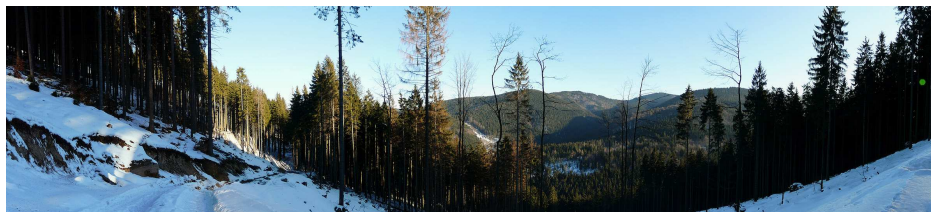

V WARSZTATY MUSICALOWO-NARCIARSKO-SNOWBOARDOWE RYCERKA 2010

ZAPRASZAMY NA V WARSZTATY AUTORSKIEJ SZKOŁY MUSICALOWEJ
MACIEJA PAWŁOWSKIEGO.

JEŻELI KOCHASZ TANIEC, ŚPIEW, DOBRZE CZUJESZ SIĘ NA SCENIE,
PRAGNIESZ SPĘDZIĆ FERIE ZIMOWE W MALOWNICZEJ GÓRSKIEJ MIEJSCOWOŚCI KORZYSTAJĄC Z
UROKÓW BIAŁEGO SZALŃSTWA
– ZAPISZ SIĘ NA NASZE WARSZTATY!

Warsztaty odbędą się na terenie Ośrodka Wczasowego „RYCERKA” położonego u stóp Beskidu Żywieckiego w miejscowości Rycerka Dolna.

Rycerka to raj dla amatorów górskich wędrówek (baza wypadową w góry: szlaki na Wielką Raczę, Przegibek, Wielką Rycerzową), a także wszystkich, którzy pragną aktywnie korzystać z uroków zimy. Na miejscu znajduje się wyciąg narciarski „Białasówka”.

O Ośrodku: OW RYCERKA położony jest nad górskim potokiem, w pobliżu lasów świerkowych, na dużej, ogrodzonej posesji z bogatym zapleczem rekreacyjnym.

Do dyspozycji gości jadalnia, kawiarnia, sala wielofunkcyjna, sala bankietowa, sala gimnastyczna, sauna, mini siłownia, bilard, 2 stoły do tenisa, zadane miejsce na ognisko lub grill.

W pobliżu ośrodka znajduje się wyciąg narciarski "Białasówka". Orczykowy (dwuosobowy). Długość wyciągu 966 m. Różnica wzniesień 174 m. Długość trasy narciarskiej 1000 m. Przepustowość 650 osób na godzinę. Trasa łatwa, przygotowywana przez ratrak. Możliwość jazdy na snowboardzie oraz wypożyczenia sprzętu.